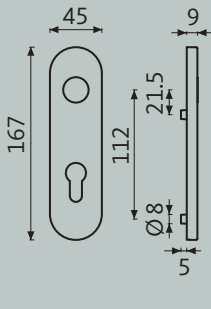

Kortschild