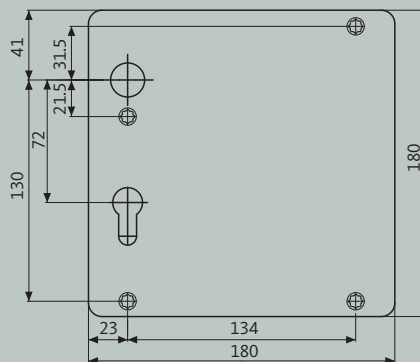

Breedschild