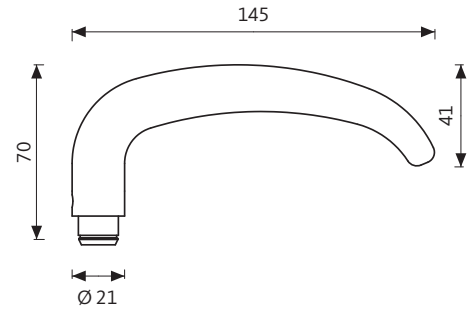

Met de snelmontagetechnologie wordt de set moeiteloos geïnstalleerd zonder zichtbare bevestigingen.

Deurkruk op rozet

Knopgreep op rozet

Raamgrepen

Deurkruk op langschild

TREMOLO

Technische tekeningen

TREMOLO H6.0