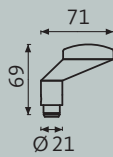

Ronde knop K2.1