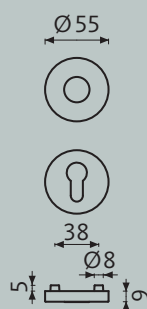

DIRIGENT

Technische tekeningen

Rozet