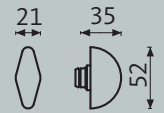

Draaiknop R1.0