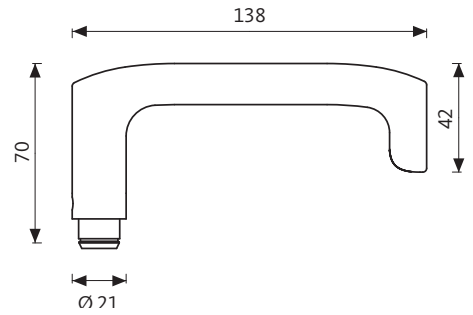

Met de snelmontagetechnologie wordt de set moeiteloos geïnstalleerd zonder zichtbare bevestigingen.

Knopgreep op rozet

Deurkruk op rozet

Knopgreep op rozet

Deurkruk op langschild

DIRIGENT

Technische tekeningen