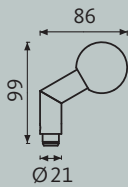

Bolknop K2.1