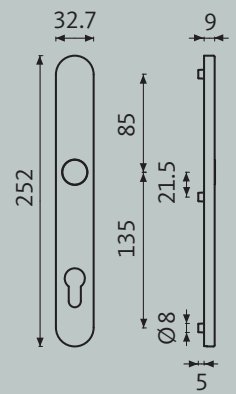

Ronde knop K2.0

Ronde knop K2.1

Bolknop K2.0

Bolknop K2.1

Raamkruk

Raamkruk met slot

Draaiknop R1.0

Draaiknop R2.0

TREMOLO H6.0

Breedschild

TREMOLO H6.2

Rozet

Kortschild

Langschild

Ovaal rozet

Smalschild