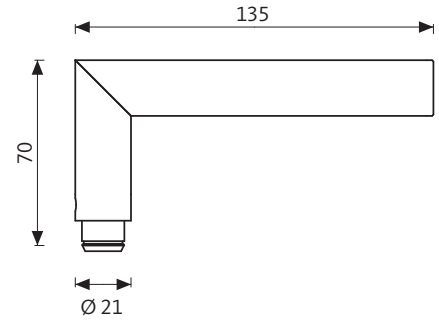

Met de snelmontagetechnologie wordt de set moeiteloos geïnstalleerd zonder zichtbare bevestigingen.

Knopgreep op rozet

BELCANTO

Technische tekeningen

BELCANTO H2.0

Ronde knop K2.0

Ronde knop K2.1

Bolknop K2.0