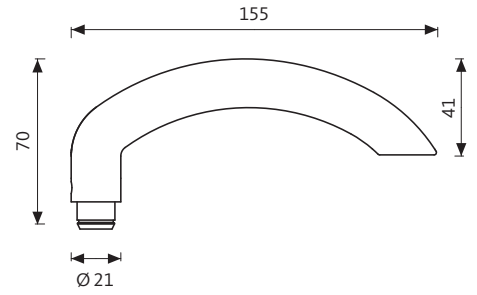

Met de snelmontagetechnologie wordt de set moeiteloos geïnstalleerd zonder zichtbare bevestigingen.

Deurkruk op rozet

Knopgreep op rozet

Deurkruk op langschild

LEGATO

Technische tekeningen

LEGATO H5.0

Ronde knop K2.0