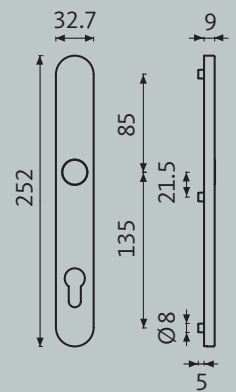

Smalschild