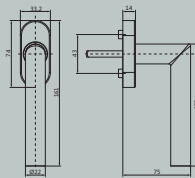

BELCANTO

Technische tekeningen

Raamkruk