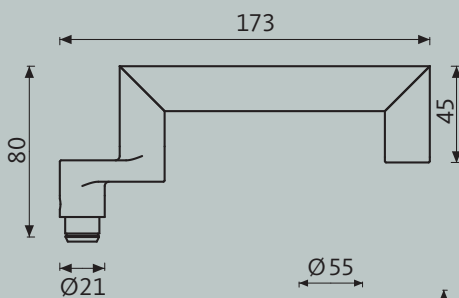

BELCANTO PANIK H3.2