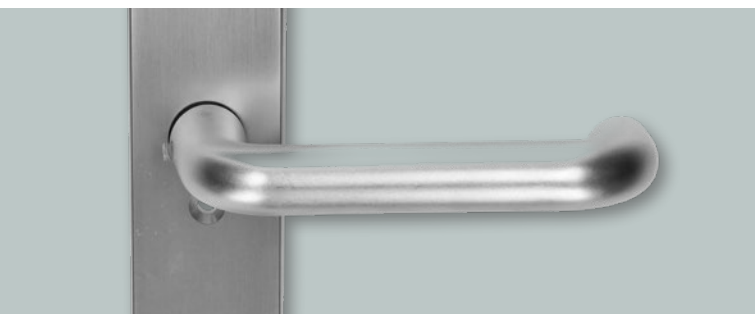

Aluminium beslag

Pagina 38-41