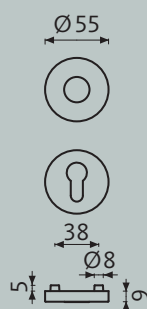

Ronde knop K2.1

Bolknop K2.0

Bolknop K2.1

Draaiknop R1.0

Draaiknop R2.0

LEGATO H5.0

Breedschild

LEGATO H5.2