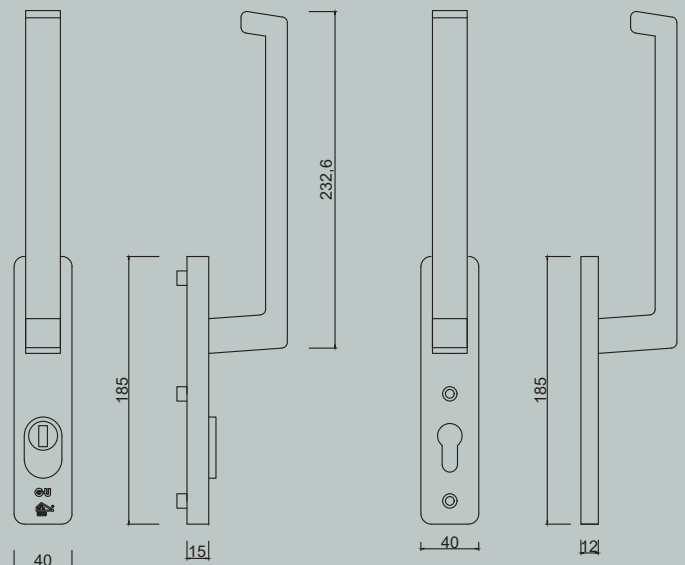

ALUMINIUM beslag

Technische tekeningen