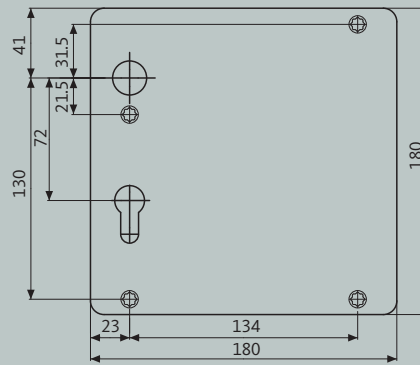

Ronde knop K2.1

Bolknop K2.0

Bolknop K2.1

Draaiknop R1.0

Draaiknop R2.0

LEGATO H5.0

Breedschild

LEGATO H5.2