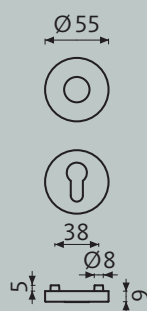

TREMOLO

Technische tekeningen

Rozet