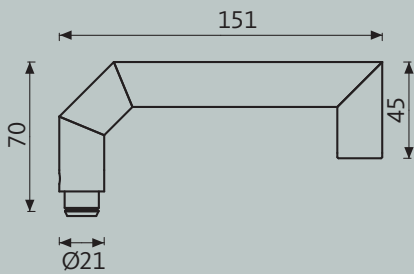

BELCANTO PANIK H3.1