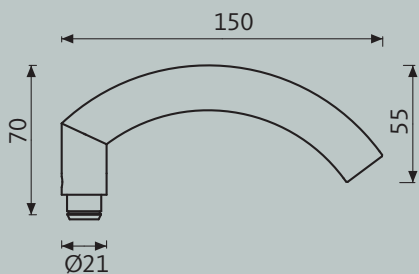

OFFICE H4.0