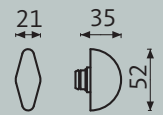

Draaiknop R1.0