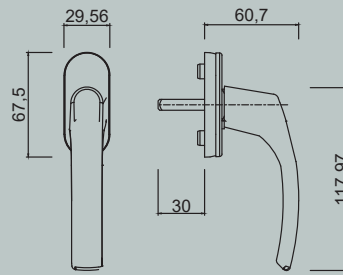

Grepen voor ramen / deuren en grote elementen

Raamgreep

Raamgreep

Raamgreep

Raamgrepen

Deurkruk op langschild

ALUMINIUM beslag

Technische tekeningen