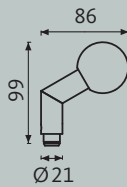

Met de snelmontagetechnologie wordt de set moeiteloos geïnstalleerd zonder zichtbare bevestigingen.

Knopgreep op rozet

BELCANTO

Technische tekeningen

BELCANTO H2.0

Ronde knop K2.0

Ronde knop K2.1

Bolknop K2.0