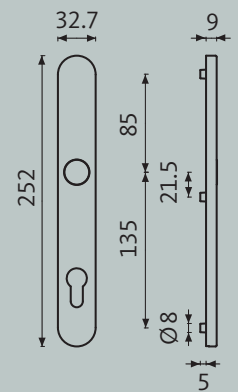

DIRIGENT H7.0

Ronde knop K2.0

Ronde knop K2.1

Bolknop K2.0

Bolknop K2.1

Draaiknop R1.0

Draaiknop R2.0

DIRIGENT H7.0

Breedschild

DIRIGENT H7.2

Rozet

Kortschild

Langschild

Ovaal rozet

Smalschild

LEGATO