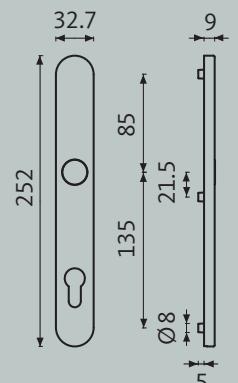

Ovaal rozet

Smalschild