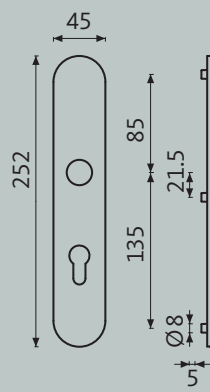

Langschild