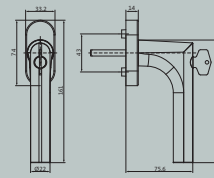

Raamkruk met slot