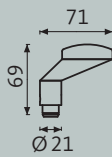

Ronde knop K2.1