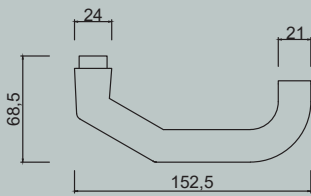

Grepen voor ramen / deuren en grote elementen

Raamgreep

Raamgreep

Raamgreep

Raamgrepen

Deurkruk op langschild

ALUMINIUM beslag

Technische tekeningen