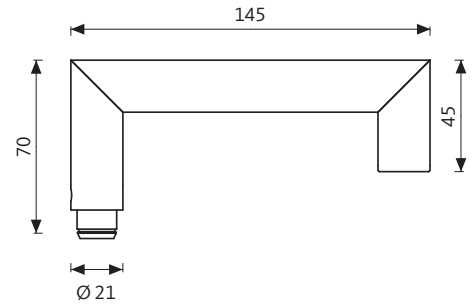

Met de snelmontagetechnologie wordt de set moeiteloos geïnstalleerd zonder zichtbare bevestigingen.

Knopgreep op rozet

BELCANTO-Panik

Technische tekeningen

BELCANTO-Panik H3.0

Ronde knop K2.0

Ronde knop K2.1