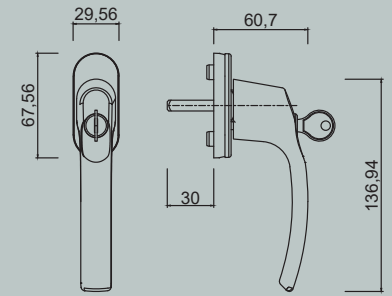

raamkruk met slot