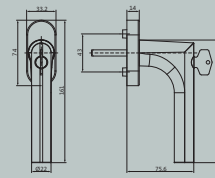

Raamkruk met slot