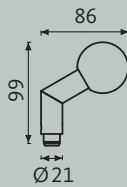

Bolknop K2.1