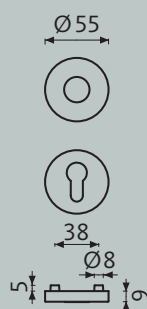

Technische tekeningen

RONDO H1.0

Ronde knop K2.0

Ronde knop K2.1

Bolknop K2.0

Bolknop K2.1

Raamkruk

Raamkruk met slot

Draaiknop R1.0

Draaiknop R2.0

RONDO H1.1

Breedschild

RONDO H1.2

Rozet

Kortschild

Langschild