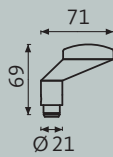

Met de snelmontagetechnologie wordt de set moeiteloos geïnstalleerd zonder zichtbare bevestigingen.

Knopgreep op rozet

BELCANTO-Panik

Technische tekeningen

BELCANTO-Panik H3.0

Ronde knop K2.0

Ronde knop K2.1