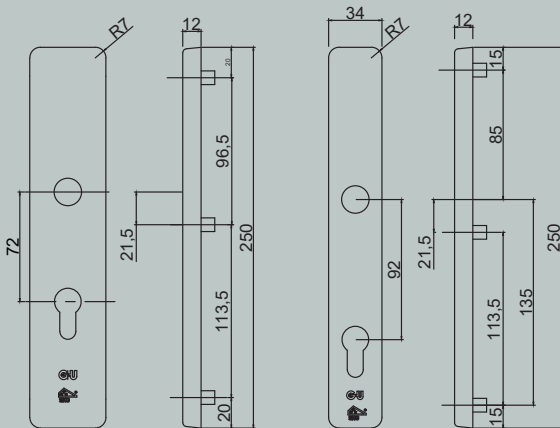

ALUMINIUM beslag

Technische tekeningen