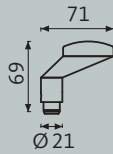

Met de snelmontagetechnologie wordt de set moeiteloos geïnstalleerd zonder zichtbare bevestigingen.

Knopgreep op rozet

BELCANTO

Technische tekeningen

BELCANTO H2.0

Ronde knop K2.0

Ronde knop K2.1

Bolknop K2.0