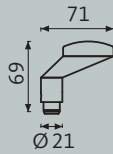

Met de snelmontagetechnologie wordt de set moeiteloos geïnstalleerd zonder zichtbare bevestigingen.

Deurkruk op rozet

Knopgreep op rozet

Deurkruk op langschild

LEGATO

Technische tekeningen

LEGATO H5.0

Ronde knop K2.0