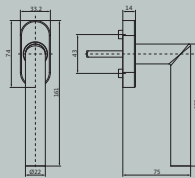

BELCANTO-Panik

Technische tekeningen

Raamkruk